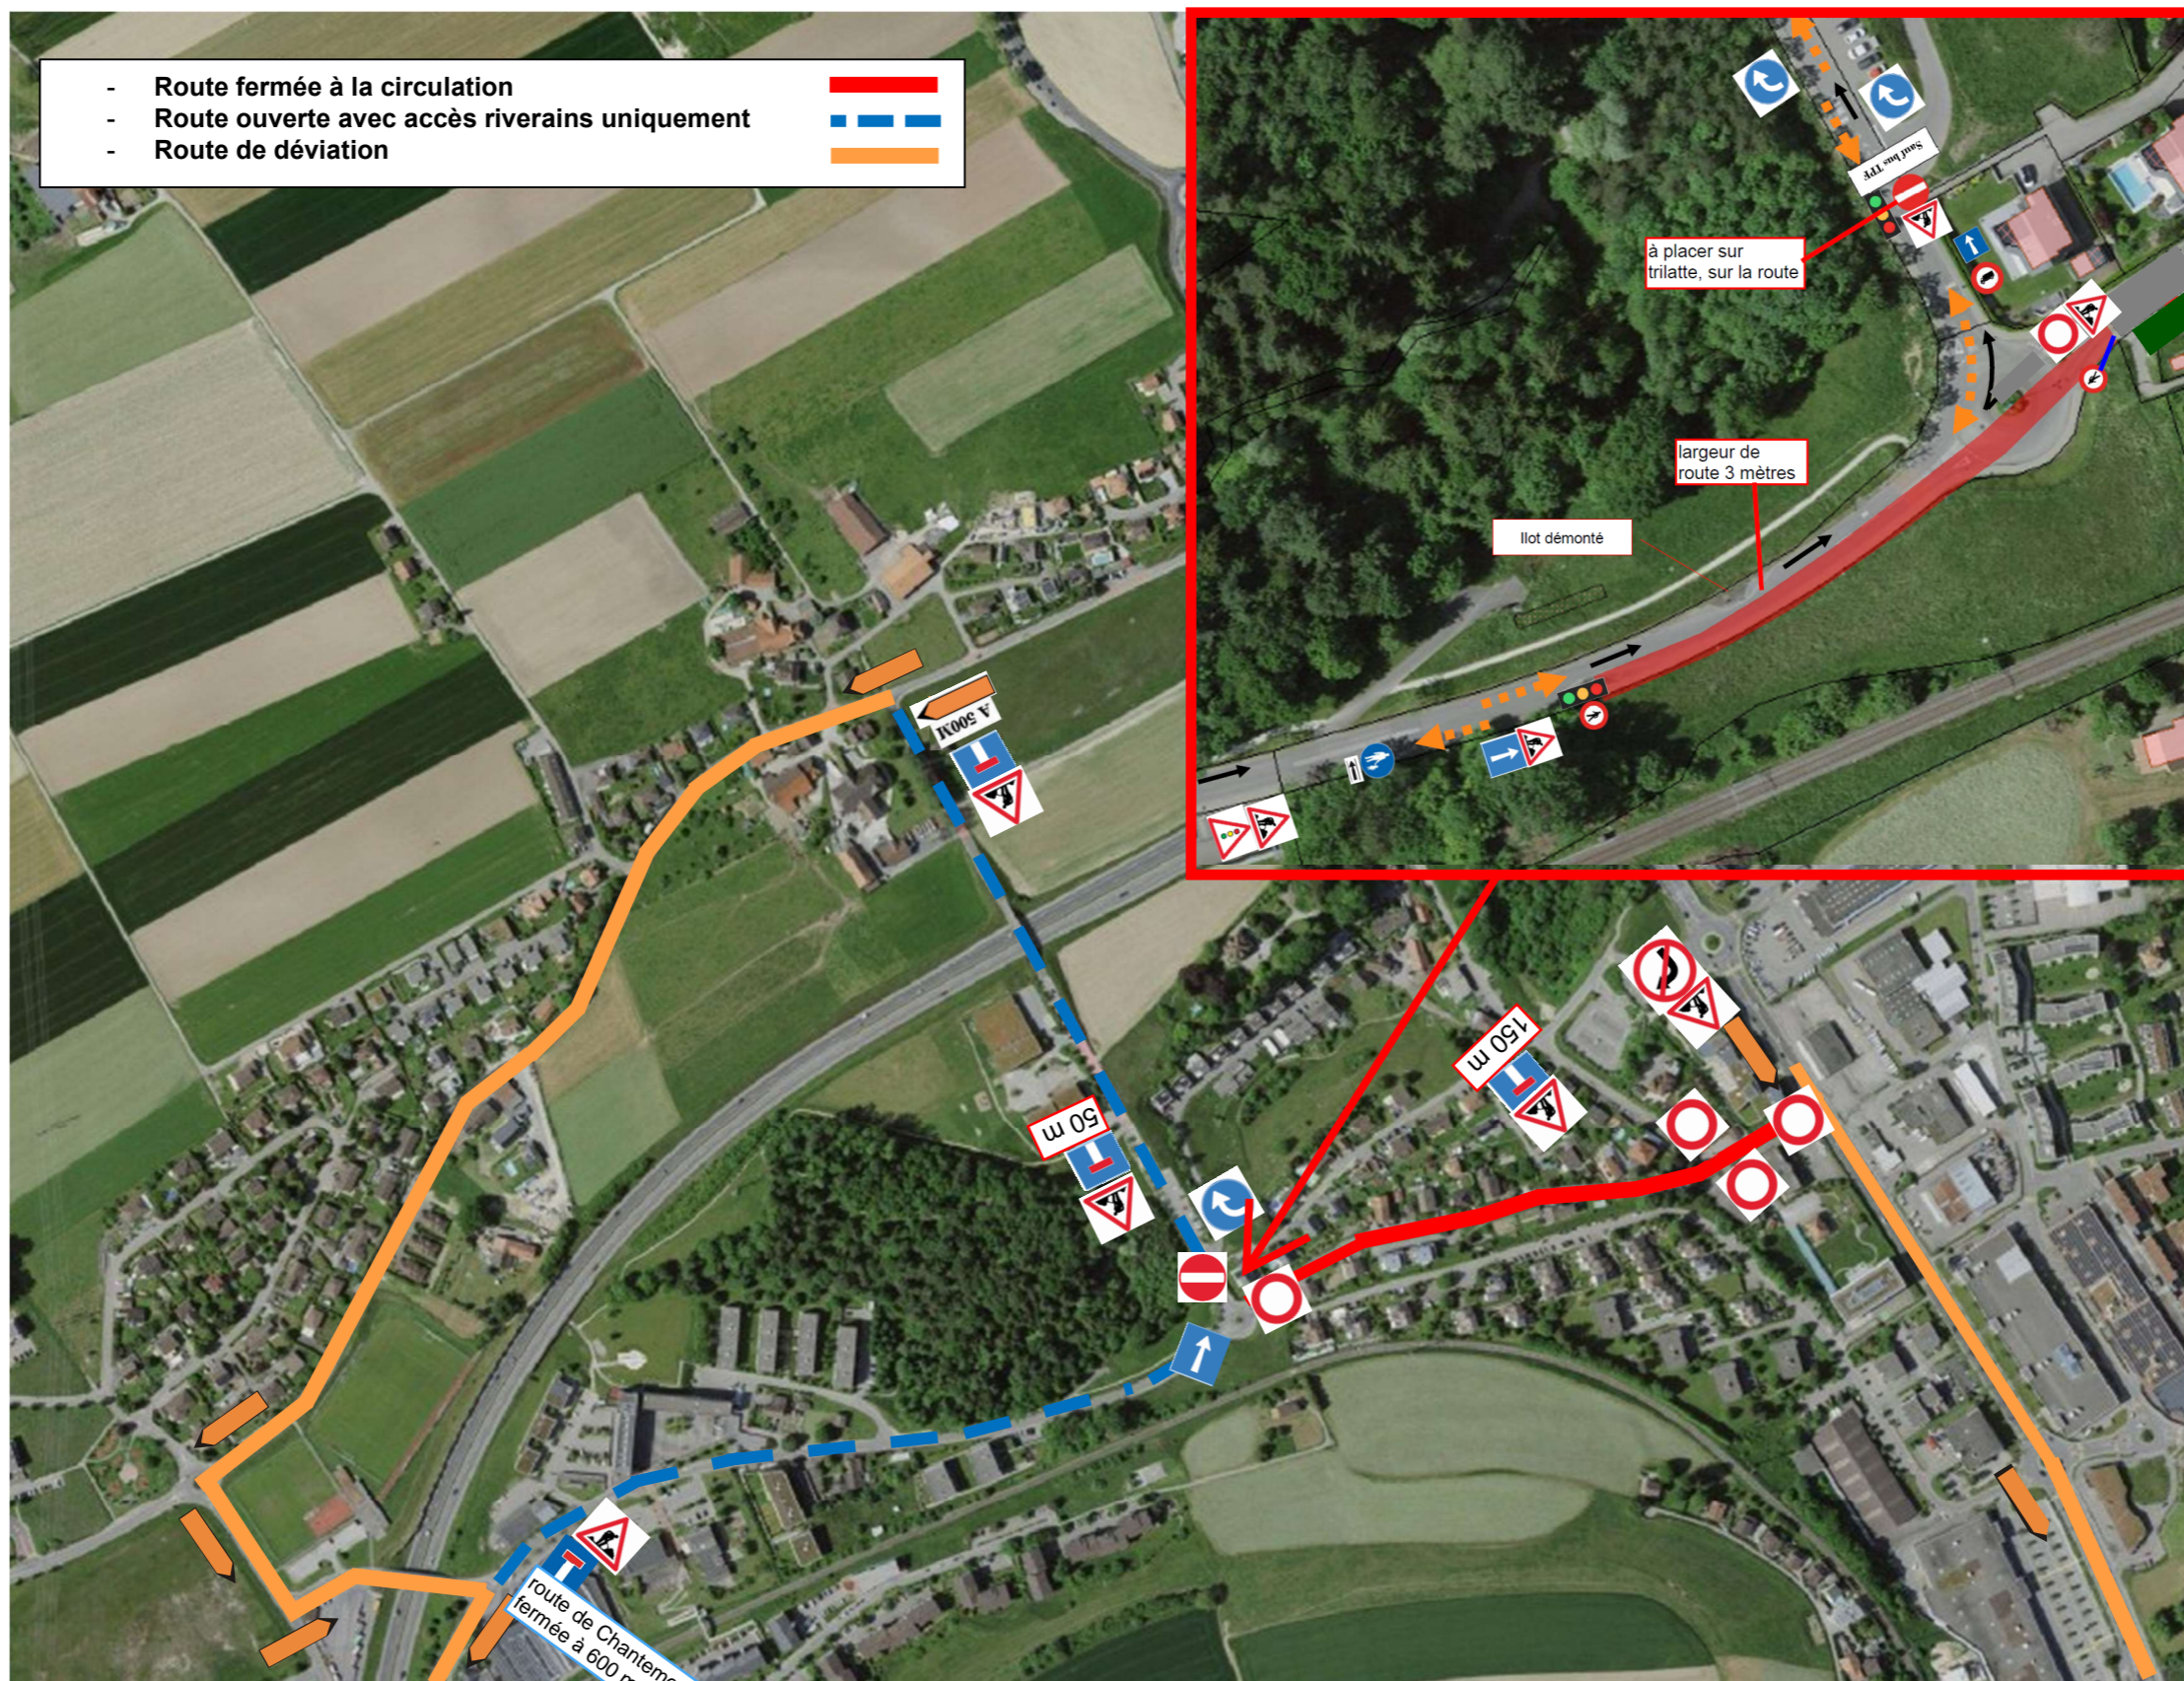

Plan de déviation pour les travaux de revêtement V 26.03.2026

FRIBOURG
 Rte de la Gruyère 6
 1700 Fribourg
 T +41 26 426 51 11

MURTEN
 Grande Ferme 8
 3280 Murten
 T +41 26 670 60 30

PAYERNE
 Rte de Grandcour 68
 1530 Payerne
 T +41 26 660 25 37

VAULRUZ
 Grand Rue 104
 1627 Vulruz
 T +41 26 912 23 63

Plan de déviation pour les camions

FRIBOURG
Rte de la Gruyère 6
1700 Fribourg
T +41 26 426 51 11

MURTEN
Grande Ferme 8
3280 Murten
T +41 26 670 60 30