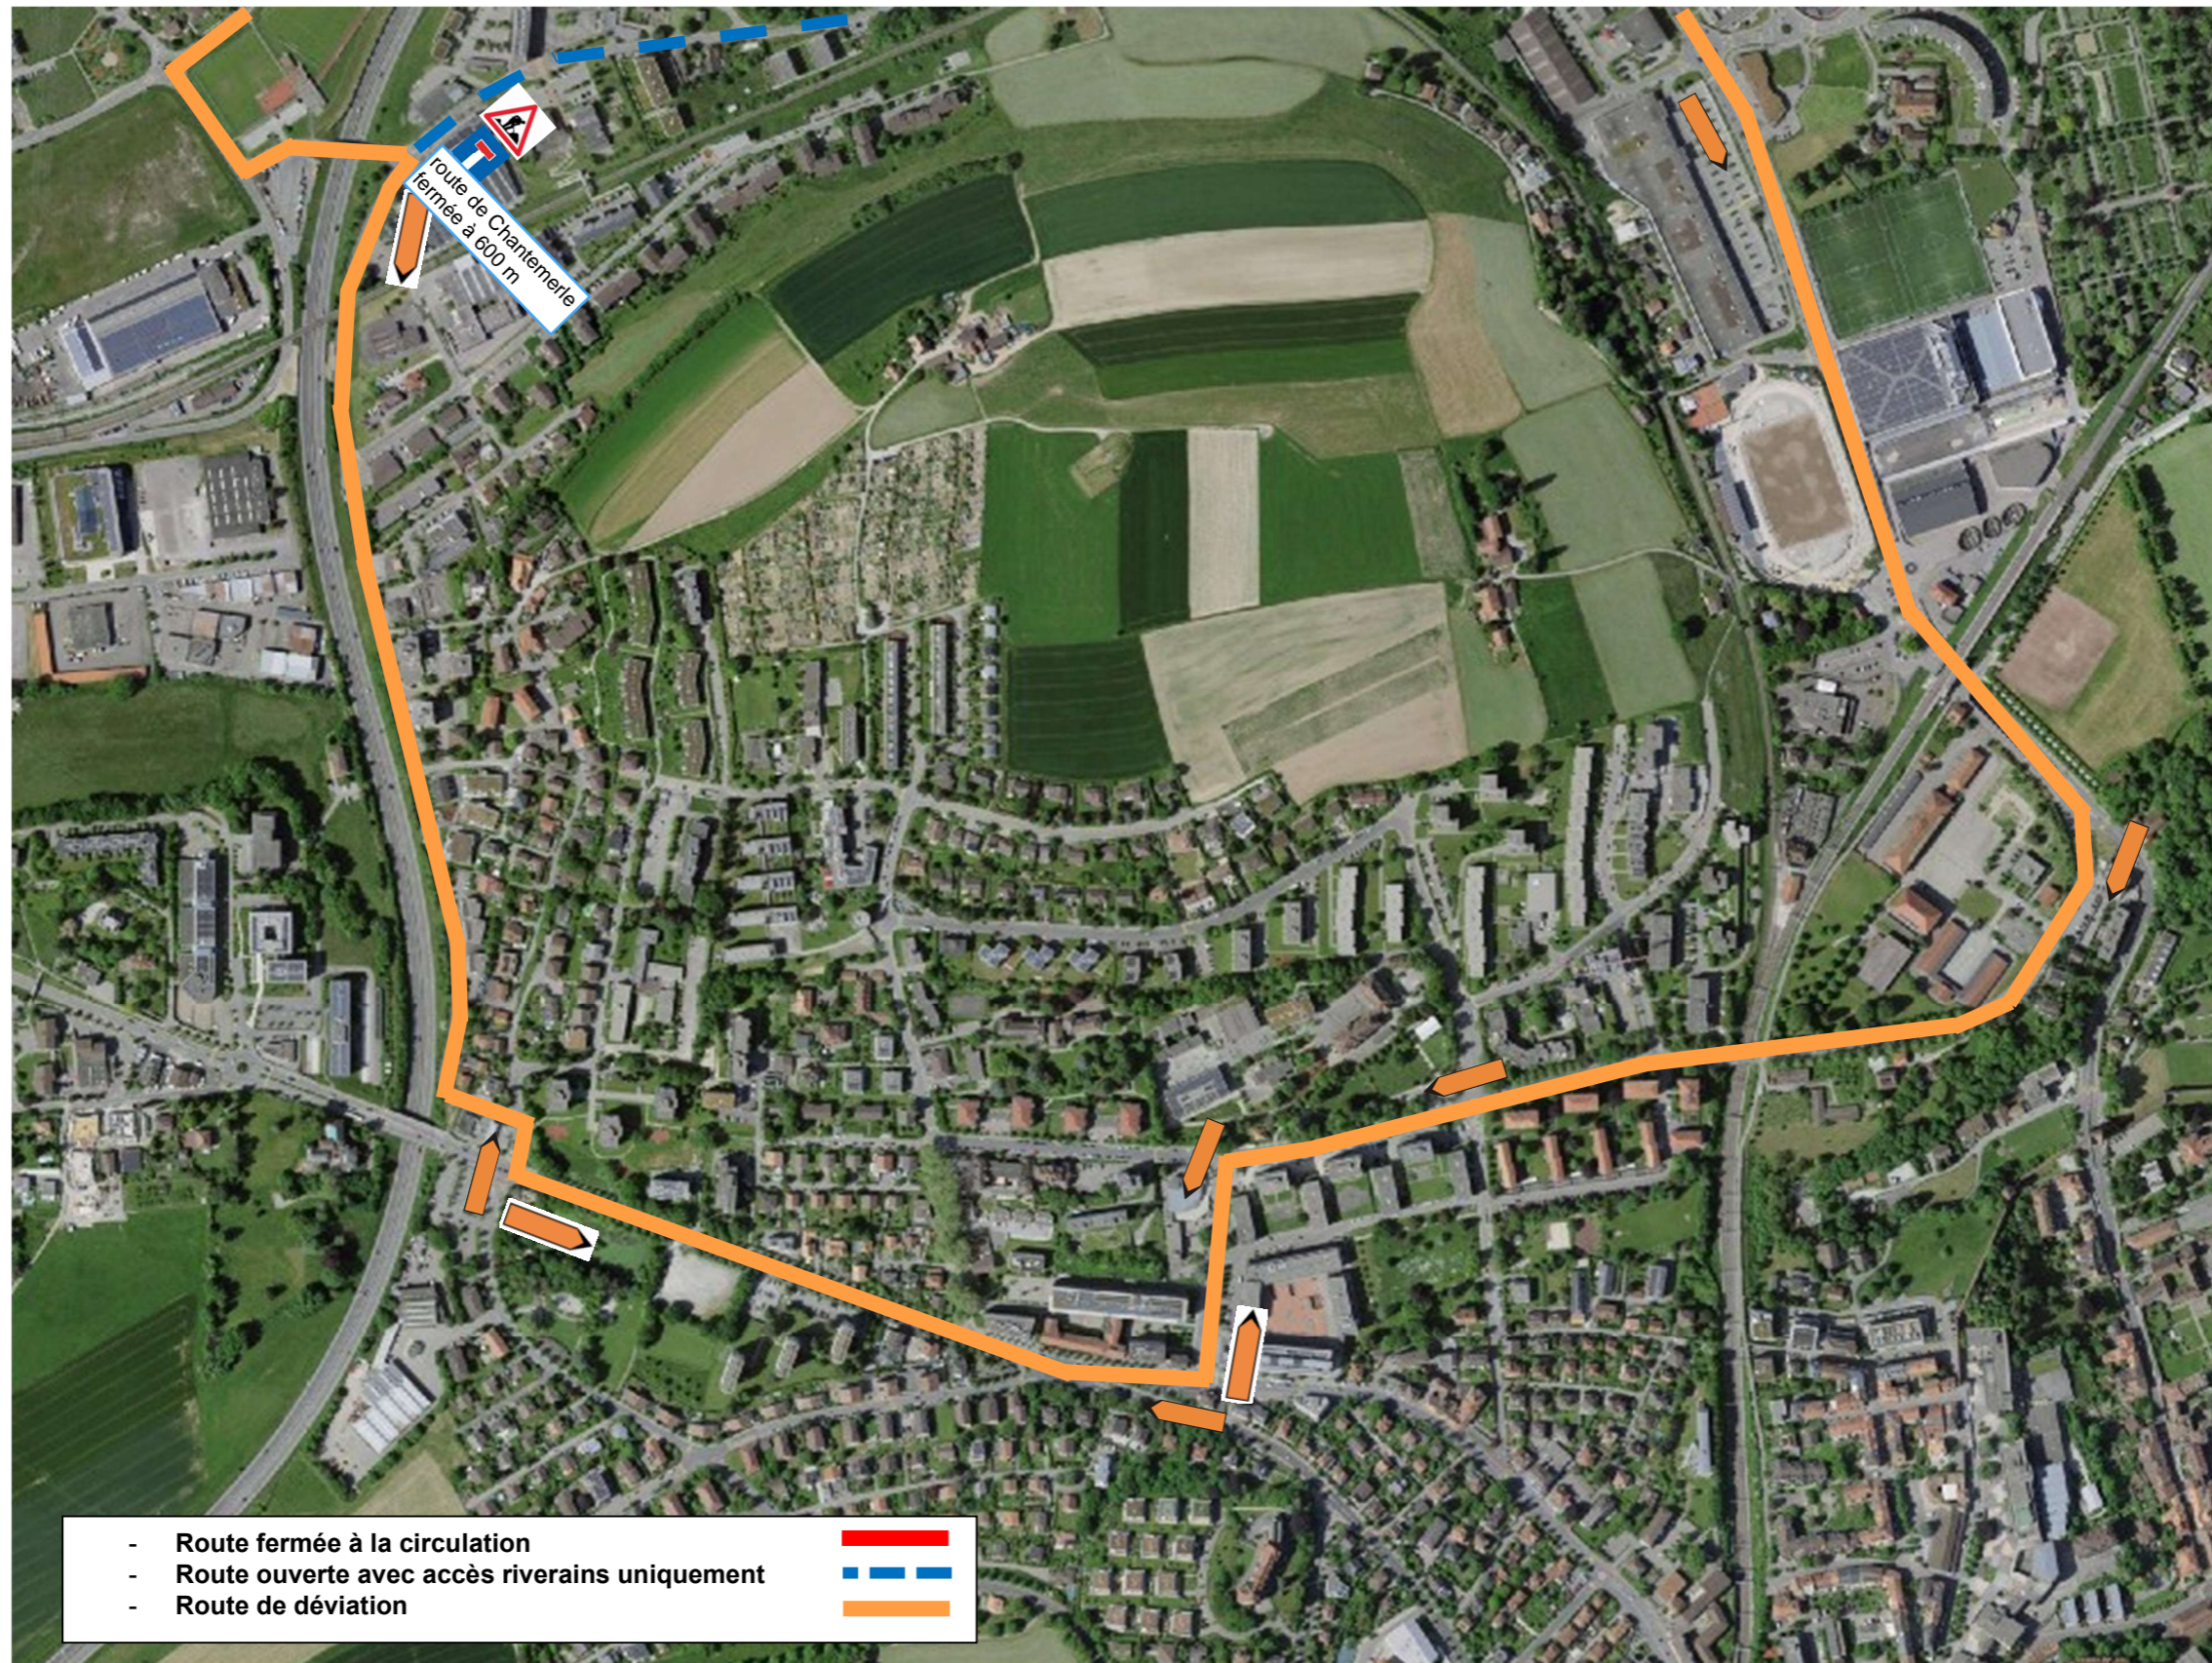

Plan de déviation pour les travaux de revêtement V 26.03.2026

FRIBOURG
 Rte de la Gruyère 6
 1700 Fribourg
 T +41 26 426 51 11

MURTEN
 Grande Ferme 8
 3280 Murten
 T +41 26 670 60 30

PAYERNE
 Rte de Grandcour 68
 1530 Payerne
 T +41 26 660 25 37

VAULRUZ
 Grand Rue 104
 1627 Vulruz
 T +41 26 912 23 63

Plan de déviation pour les camions

FRIBOURG
Rte de la Gruyère 6
1700 Fribourg
T +41 26 426 51 11

MURTEN
Grande Ferme 8
3280 Murten
T +41 26 670 60 30